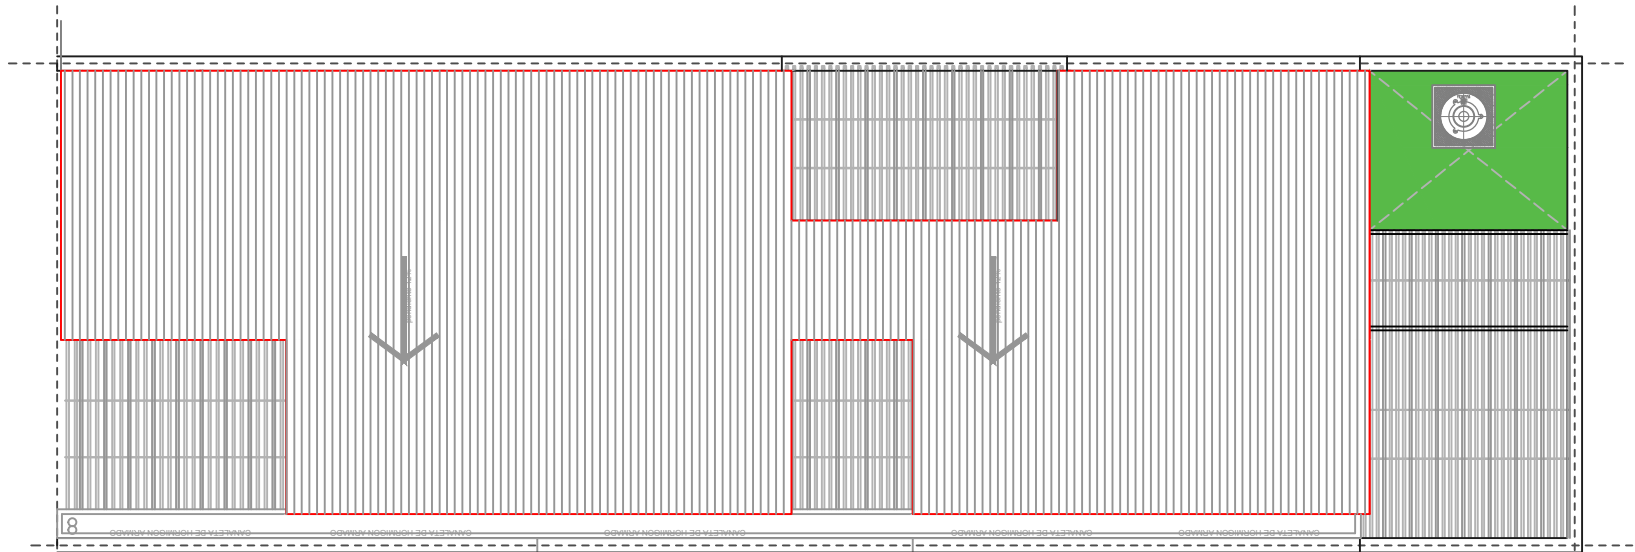

CERCADO PERIMETRAL DE PLACAS
PREMOLDEADAS DE HORMIGÓN , EMPOTRADA A LA
CARA DE CADA POSTE DE 2.4MTS DE ALTO

CERCADO PERIMETRAL DE PLACAS
PREMOLDEADAS DE HORMIGÓN , EMPOTRADA A LA
CARA DE CADA POSTE DE 2.4MTS DE ALTO